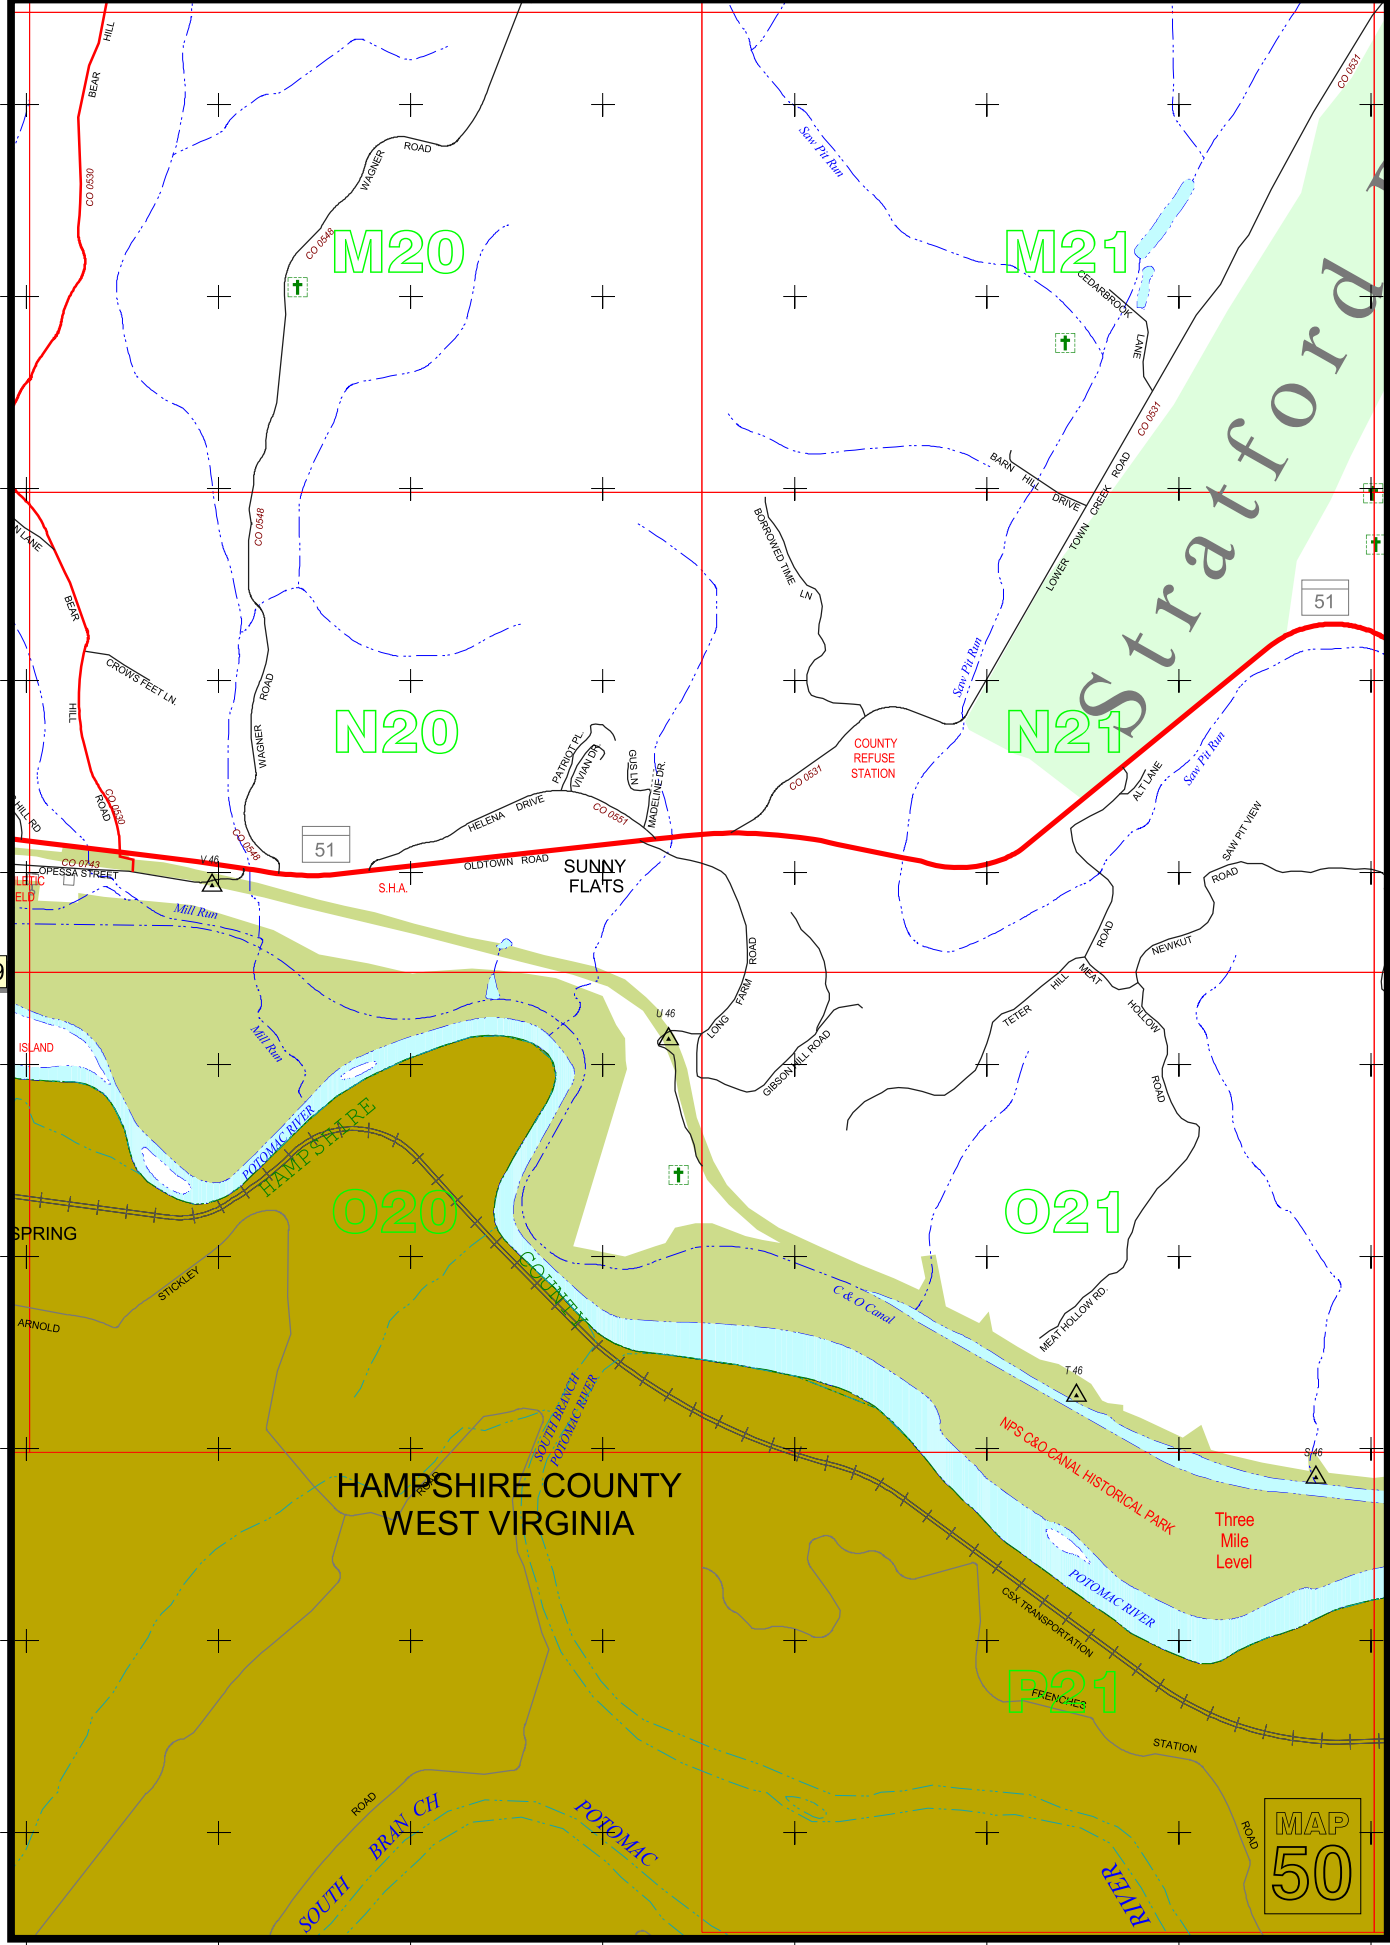

346000 348000 350000 352000 354000 356000 358000 360000

634000
632000
630000
628000
626000
624000
622000
620000
618000
616000

634000
632000
630000
628000
626000
624000
622000
620000
618000
616000

37

49

51

M20

M21

N20

N21

O20

O21

F21

Stratford

HAMPSHIRE COUNTY
WEST VIRGINIA

MAP
50