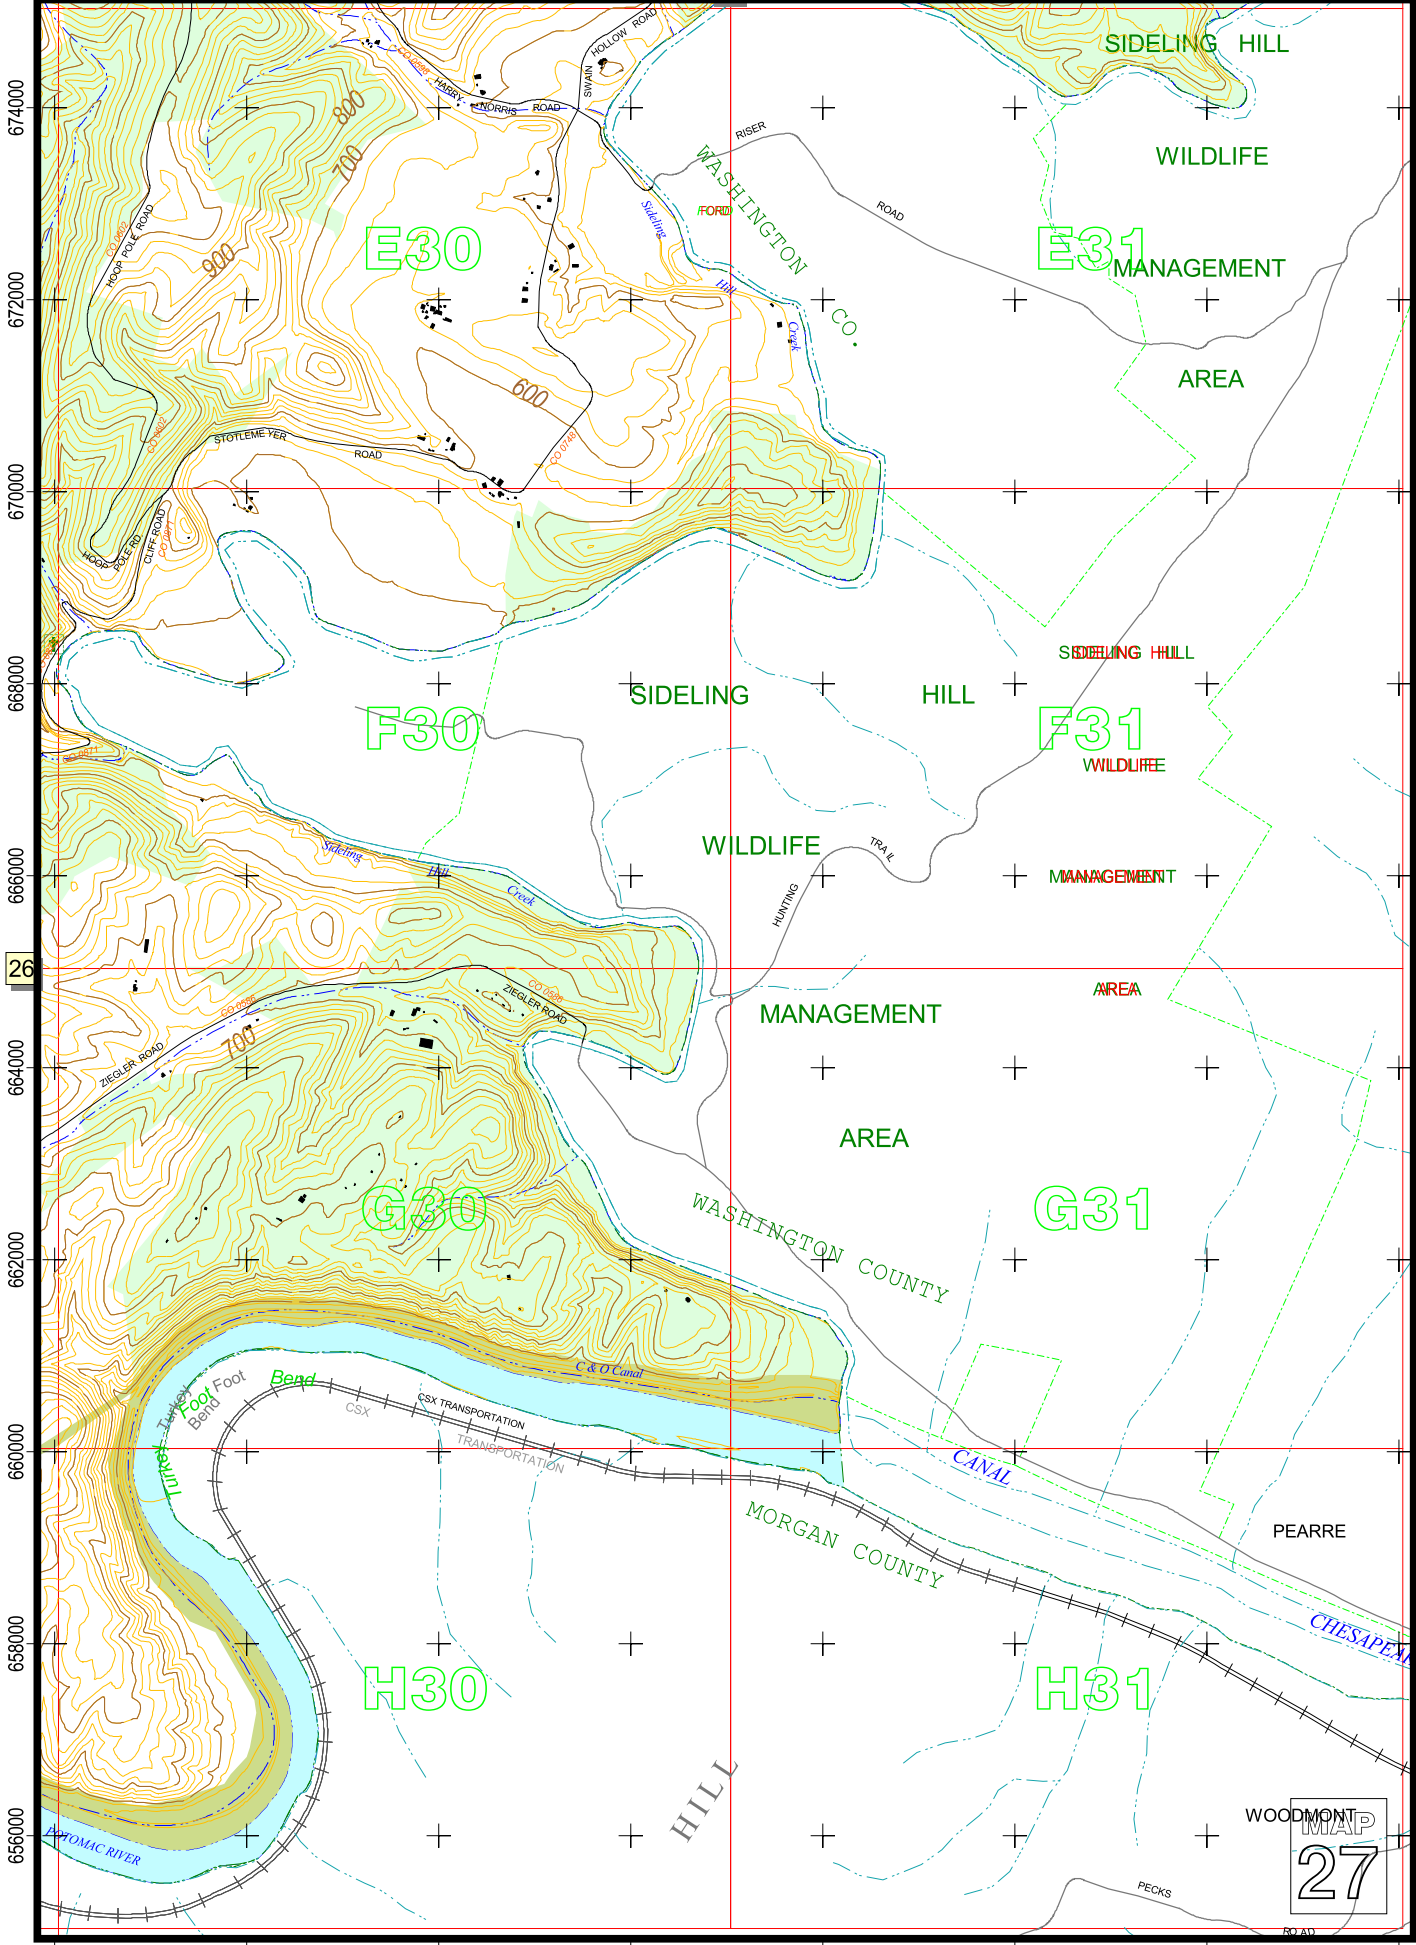

416000 418000 420000 422000 424000 426000 428000 430000

E30

E31

F30

F31

G30

G31

H30

H31

SIDELING HILL

WILDLIFE

MANAGEMENT

AREA

SIDELING HILL

WILDLIFE

MANAGEMENT

AREA

SIDELING HILL

WOODMONT MAP 27

26

13

60 AD